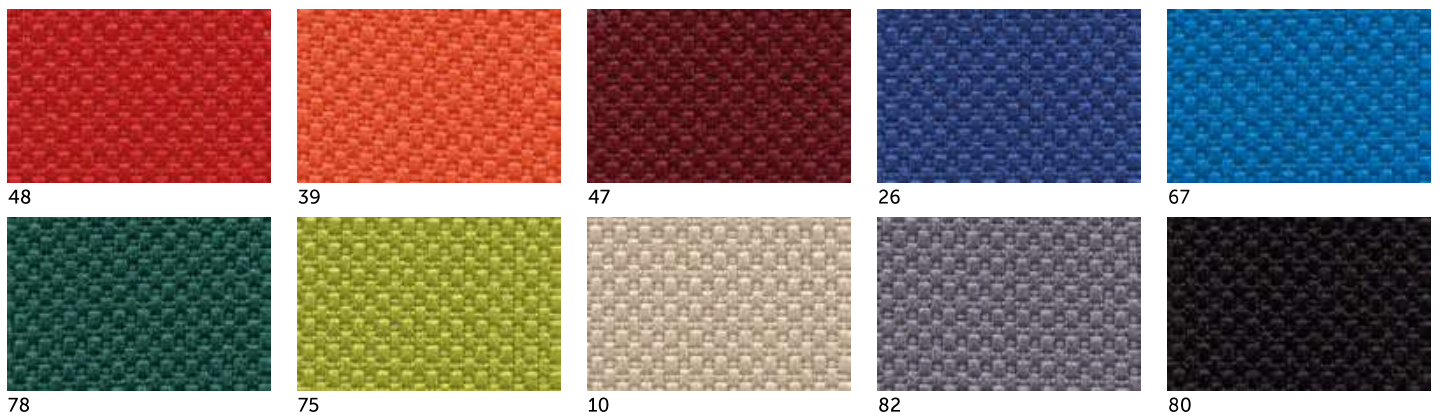

POLIURETANO / POLYURETHANE-L / POLYURÈTHANE-L

RADIO-V

KING FLEX-V