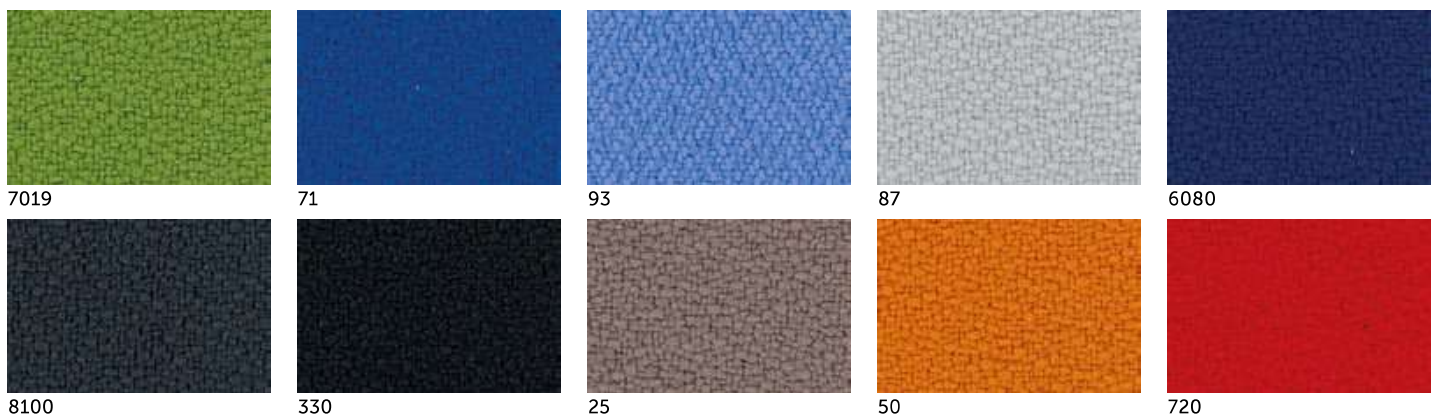

KING FLEX-V