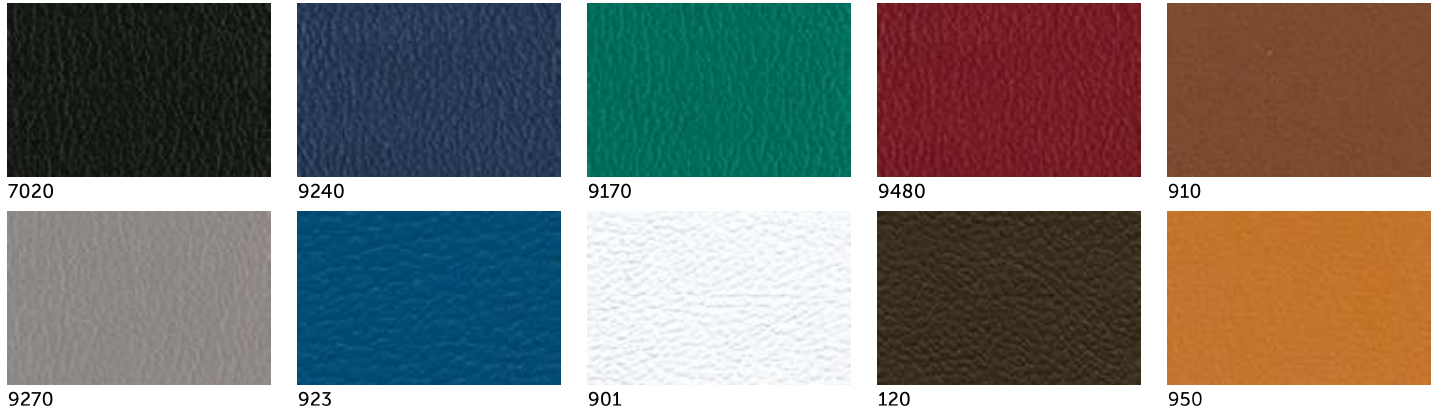

POLIURETANO / POLYURETHANE-L / POLYURÈTHANE-L