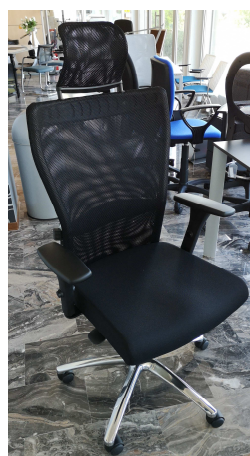

Offerta Expo Luglio

Poltrona Twenty direzionale alta c/poggiatesta
Schienale in rete nera sedile tessuto HN elevazione a gas
Meccanismo syncro, braccioli regolabili

~~€ 533~~

Prezzo promo Expo

€ 373,10

Trasporto Incluso!!!